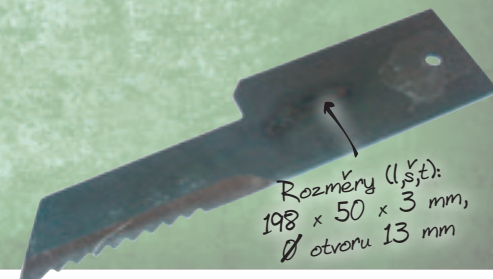

PROTINŮŽ DRTIČE OZUBENÝ

Balení 20 ks, cena za kus.
Č. v.řr. 280910Z

105,00
73,00
89,00 s DPH

Rozměry (l,š,t):
198 x 50 x 3 mm,
Ø otvoru 13 mm