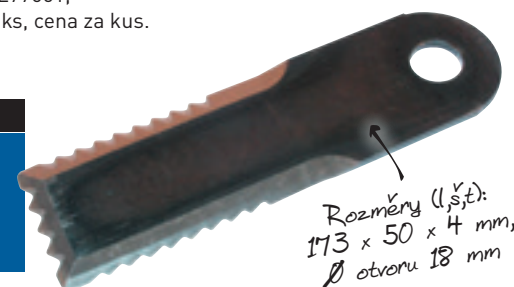

NŮŽ DRTIČE OZUBENÝ

Alternativa Z55610, Z77601,
89833966, balení 25 ks, cena za kus.
Č. výt. 281412Z

~~133,00~~
99,00
120,00 s DPH