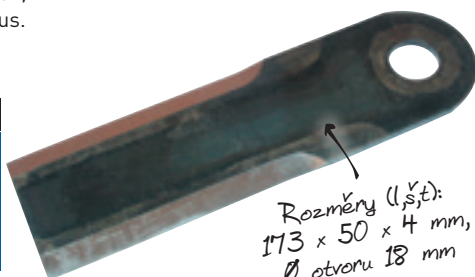

NŮŽ DRTIČE HLADKÝ

Alternativa pro 80743557,
balení 25 ks, cena za kus.
Č. výt. 281401Z

~~95,00~~
75,00
91,00 s DPH