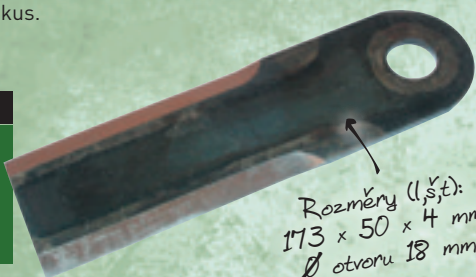

NŮŽ DRTIČE HLADKÝ

Vhodné pro WTS, T, W, Z, CTS,
balení 10 ks, cena za kus.
Č. v.řr. 281401Z

95,00
75,00
91,00 s DPH

Rozměry (l,š,t):
173 x 50 x 4 mm,
Ø otvoru 18 mm