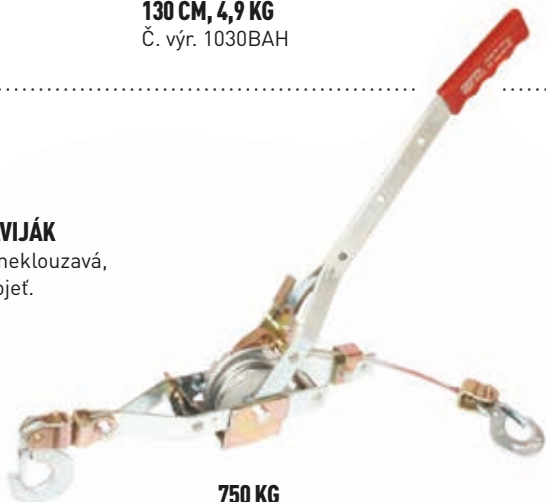

BAHCO

LESNICKÁ LOPATKA

Ruční lesnická lopatka s hákem, vysoce pevné čtyřhranné tělo lopatky, zesílený dřík.

809,00

80 CM, 4,5 KG
Č. v. výr. 1022BAH

1.095,00

130 CM, 4,9 KG
Č. v. výr. 1030BAH

REMA

RUČNÍ LANOVÝ NAVIJÁK

Háky s pojistkou, neklouzavá, bezpečnostní rukojeť.

450 KG
Č. v. výr. MD144S

750 KG
Č. v. výr. MD144SB

1.649,00

1.889,00

KOZA NA ŘEZÁNÍ DŘEVA

Vhodné pro většinu řetězových pil, snadná obsluha.
Č. v. výr. FGP015910