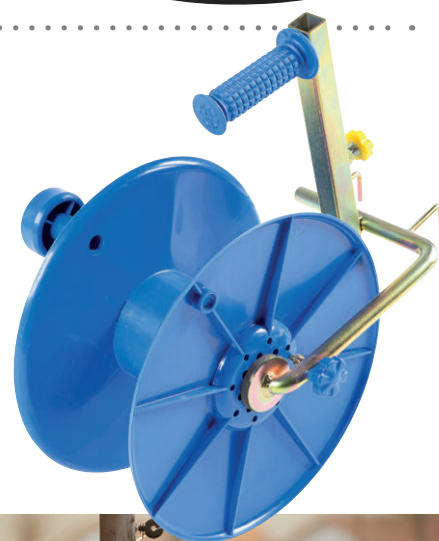

219⁰⁰
265,00 s DPH

404⁰⁰
489,00 s DPH

NAVIJÁK DRÁTU S RUKOJETÍ

Až 200 m drátu nebo lanka.
Č. výr. 702015FA

185⁰⁰
224,00 s DPH

NAVIJÁK DRÁTU S RUKOJETÍ

Až 500 m drátu nebo lanka.
Č. výr. 702016FA

340⁰⁰
412,00 s DPH