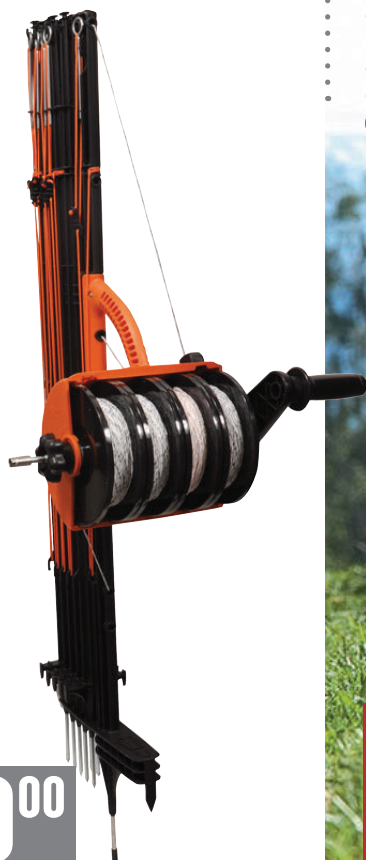

Farma

SÍŤ NA OVCE

- Síť drží 14 pevných plastových sloupků s pozinkovanou ocelovou špicí pro jednodušší zabodnutí do země
- Délka: 50 m
- Výška: 90 cm
- Č. v.řr. 704013FA

1.645⁰⁰

1.991,00 s DPH

MOBILNÍ KOMPAKTNÍ OHRAVNÍK SMARTFENCE T4100

- Sloupky, naviják a lanka kombinované jen v 1 produktu.
- Rychlá a jednoduchá montáž / demontáž.
- Délka: 100 m
- Č. v.řr. 700007GAL

4.990⁰⁰

6.038,00 s DPH

OCHRANNÁ SÍŤ PROTI ZVĚŘI

- Dobrá mechanická bariéra, černá zvěř nemůže tak snadno proklouznout jako u běžných lankových ohradníků
- Optimální vodivost, vysoký šokový efekt.
- Délka: 50 m
- Výška: 73 cm
- Č. v.řr. 27215