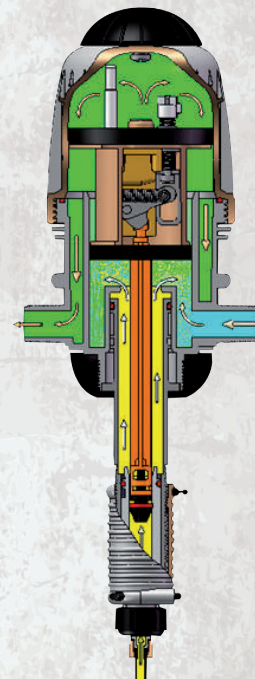

DÁVKOVAČE MIXRITE

TEFEN
FLOW & DOSING TECHNOLOGIES
DÁVKOVAČE MIXRITE

1. Rozsah koncentrace: 0,3—2 %
   - Minimální průtok: 0,3 l/min
   - Maximální průtok: 42 l/min
- Č. výt. 1618042500

5.291⁰⁰

6.403,00 s DPH

1. Rozsah koncentrace: 0,3—2 %
   - Minimální průtok: 1,5 l/min
   - Maximální průtok: 42 l/min
- Č. výt. 1618042600

6.853⁰⁰

8.293,00 s DPH

1. Rozsah koncentrace: 0,4—4 %
   - Minimální průtok: 0,3 l/min
   - Maximální průtok: 42 l/min
- Č. výt. 1618042700

5.291⁰⁰

6.403,00 s DPH