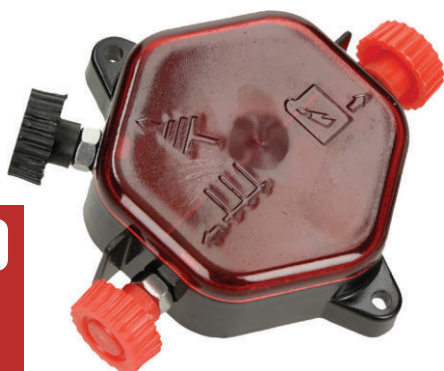

295⁰⁰

357,00 s DPH

PŘÍVODNÍ KABEL PRO ELEKTRICKÉ OHRADNÍKY S DVOJITOU IZOLACÍ

• Průřez drátu: 1,6 mm
• Délka: 25 m
Č. výt. 702001FA

255⁰⁰

309,00 s DPH

• Průřez drátu: 2,5 mm
• Délka: 50 m
Č. výt. 702017FA

608⁰⁰

736,00 s DPH

OCHRANA PŘED BLESKEM

Chrání elektrický zdroj před přepětím, které může vzniknout úderem blesku do ohradníku.
Č. výt. 702036FA

266⁰⁰

322,00 s DPH

BLESKOJISTKA

Doporučuje se montovat u síťových zdrojů na přívodní kabel k ohradě. Částečně eliminuje přepětí na venkovních ohradách vznikající při bouřce.
Č. výt. 44601