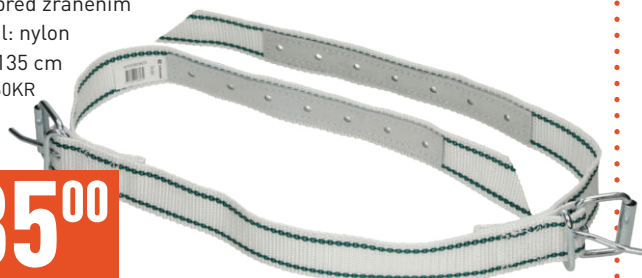

JEDNODUCHÝ ŘETĚZ S KARABINKOU

- Pozinkovaný řetěz o tloušťce 6 mm pro bezpečné vodění dobytka
- Délka: 66 cm
- Č. v.ř. 805052KR

118⁰⁰

143,00 s DPH

POPRAHY NA NOHY STANDARD NYLON

- Usnadňuje kravám po otelení vstát a zároveň chrání před zraněním
- Materiál: nylon
- Délka: 135 cm
- Č. v.ř. 405060KR