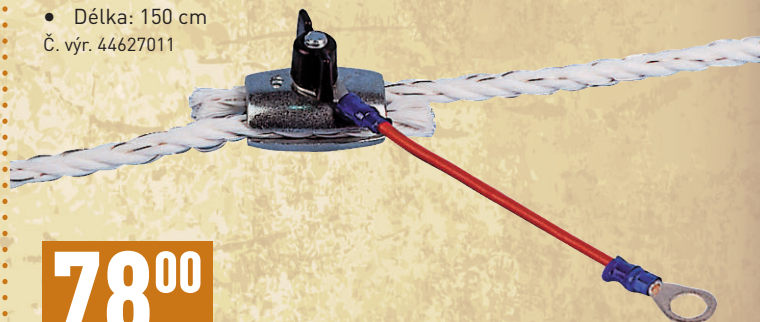

219⁰⁰

265,00 s DPH

PŘIPOJOVACÍ KABEL

• K dokonalému mechanickému a elektrickému spojení zdroje a drátu.
• Přípojka s okem M8
• Délka: 130 cm
Č. výt. 44617011

81⁰⁰

99,00 s DPH

LANKOVÝ PŘIPOJOVACÍ KABEL

• K dokonalému mechanickému a elektrickému spojení zdroje a drátu.
• Pro drát do 40 mm
• Délka: 150 cm
Č. výt. 44627011