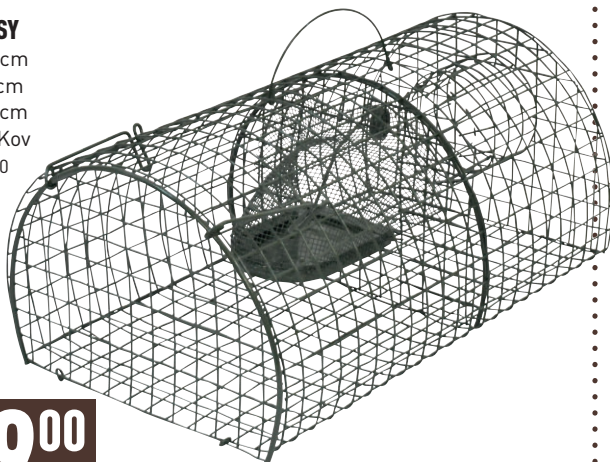

363⁰⁰

440,00 s DPH

ŠKERBL

PAST NA KRYSY

- Délka: 40 cm
 - Šířka: 24 cm
 - Výška: 18 cm
 - Materiál: Kov
- Č. v. 1704082010

399⁰⁰

483,00 s DPH

ŠKERBL