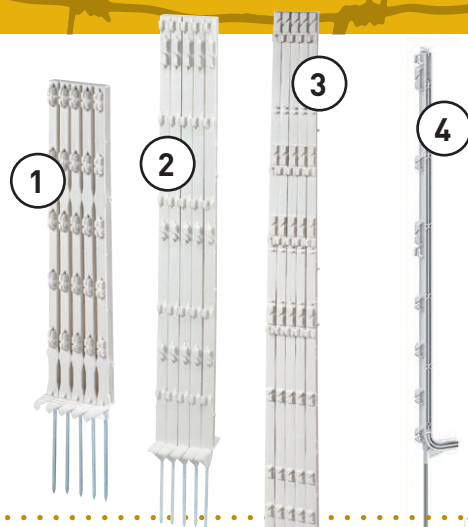

1.890⁰⁰

2.287,00 s DPH

SLOUPKY ELEKTRICKÝCH O

PLASTOVÉ SLOUPKY PRO ELEKTRICKÝ OHRADNÍK

Cena za balení 5 kusů.

Obr.	Č. v.ýr.	Výška/Výška nad zemí (cm)	Nášlapy	Balení	Cena	Cena s DPH
1.	703003FA	70/58	2	5	125,00	152,00
2.	703004FA	105/88	2	5	156,00	189,00
3.	703005FA	156/135	2	5	210,00	255,00
4.	703006FA	107/87	1	5	213,00	258,00