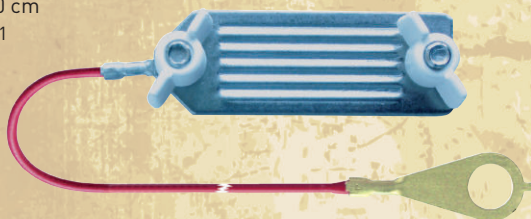

736,00 s DPH

OCHRANA PŘED BLESKEM

Chrání elektrický zdroj před přepětím, které může vzniknout úderem blesku do ohradníku.
Č. výt. 702036FA

266⁰⁰

322,00 s DPH

BLESKOJISTKA

Doporučuje se montovat u síťových zdrojů na přívodní kabel k ohradě. Částečně eliminuje přepětí na venkovních ohradách vznikající při bouřce.
Č. výt. 44601

219⁰⁰

265,00 s DPH

PŘIPOJOVACÍ KABEL

• K dokonalému mechanickému a elektrickému spojení zdroje a drátu.
• Přípojka s okem M8
• Délka: 130 cm
Č. výt. 44617011

81⁰⁰

99,00 s DPH

LANKOVÝ PŘIPOJOVACÍ KABEL

• K dokonalému mechanickému a elektrickému spojení zdroje a drátu.
• Pro drát do 40 mm
• Délka: 150 cm
Č. výt. 44627011