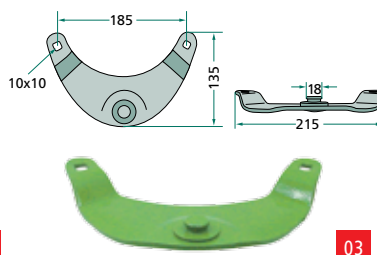

» GRANIT Nože

Balení 25 ks

01

02

03

04

Číslo zboží	Referenční číslo	Označení	Obr.	Kč/ks	€/ks
52506563514	06563514, 11017010550.00	vhodné pro: Deutz Fahr, Pöttinger, Saphir série: KM, CAT, TM	1	212	7,68
52520036169.0	253045.5, 253045.1, 20036169.0, 20035851.0	vhodné pro: Krone, ref. č. 20036169.0 délka (mm): 356	2	945	34,25
525139981.7	139981.7, 139981.5, 1359810	vhodné pro: Krone, ref. č. 139981,0, 139981,5, 139981,7; délka (mm): 215	3	460	16,67
525PZ-0250	PZ-0250, TF-0288 KO	vhodné pro: PZ / Zweegers, Krone, Kuhn Deutz-Fahr série: KM, PZ, CM, TA, 1000	4	252	9,13