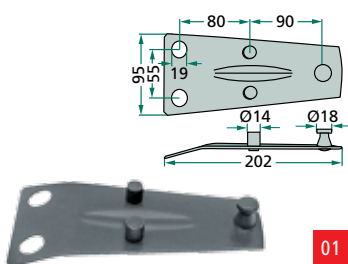

PRO SKLIZEŇ PÍCE

Číslo zboží	Referenční číslo	Označení	Kč	€
52506561542/25	9782414, 06561542, 1-1012-030-115.00, 00-011-054, 116954, 1133936R1, 3101547R1, 143698.0, 570404, MT-452S, 434991, 0982150600, 5036010454	vhodné pro: Deutz-Fahr, Fella, Farendlose, IHC, Krone, Niemeyer, Pöttinger, PZ, Saphir, Welger, Saphir, Samasz, Claas, Taarup (Kverneland) délka x šířka (mm): 96 x 40, Ø otvoru (mm): 19, Tloušťka (mm): 3, 25 ks	219	7,92
525139889.0/25	131117, 123707, 135752, 134308, 00139889.4, 139889.4, 139889.3, 139889.0	pravý, vhodné pro: Krone, Fella, délka x šířka (mm): 112 x 48, Ø otvoru (mm): 19, Tloušťka (mm): 4, 25 ks	377	13,67
525139888.0/25	131118, 23706, 135753, 134309, 00139888.4, 139888.4, 139888.3, 139888.0	levý, vhodné pro: Krone, Fella, pravá délka x šířka (mm): 112 x 48, Ø otvoru (mm): 19, Tloušťka (mm): 4, 25 ks	377	13,67
525434969/25	4349690010, 434969, 434960999	vhodné pro: Pöttinger, délka x šířka (mm): 112 x 48, Ø otvoru (mm): 21, Tloušťka (mm): 4, 25 ks	452	16,38
525CM-120/25	CM-120, 434120, 143237.0, 1040041, 1040040	vhodné pro: ŽTR, PZ-Zweegers, Krone, Pöttinger, Vicon, Claas, Fort, Kuhn délka x šířka (mm): 105 x 46, Ø otvoru (mm): 21 Tloušťka (mm): 3, 25 ks	279	10,10

» GRANIT Nože

Balení 25 ks