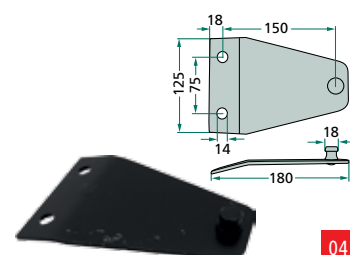

04

Číslo zboží	Referenční číslo	Označení	Obr.	Kč/ks	€/ks
52506563514	06563514, 11017010550.00	vhodné pro: Deutz Fahr, Pöttinger, Saphir série: KM, CAT, TM	1	212	7,68
52520036169.0	253045.5, 253045.1, 20036169.0, 20035851.0	vhodné pro: Krone, ref. č. 20036169.0 délka (mm): 356	2	945	34,25
525139981.7	139981.7, 139981.5, 1359810	vhodné pro: Krone, ref. č. 139981,0, 139981,5, 139981,7; délka (mm): 215	3	460	16,67
525PZ-0250	PZ-0250, TF-0288 KO	vhodné pro: PZ / Zweegers, Krone, Kuhn Deutz-Fahr série: KM, PZ, CM, TA, 1000	4	252	9,13

» GRANIT Držáky nožů

» GRANIT Nůž

Číslo zboží: 525434126F
Referenční číslo: 00434126001, 00434126

- vhodné pro: Pöttinger
- typy: BOSS I+II, Silo-Profi, Euro-Profi
- tloušťka (mm): 5

€ bez DPH 15,41