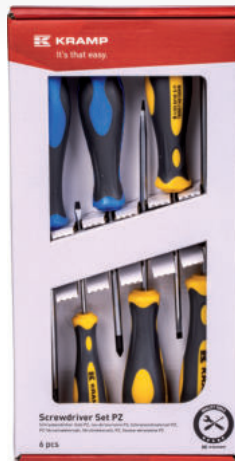

ZÁMEČNICKÉ KLADIVO

S jasanovým topůrkem a plastovou ochranou topůrka, hmotnost 1 kg.
Č. v.ř. 1814843210KR

281⁰⁰

341,00 s DPH

KRAMP

SADA ŠROUBOVÁKŮ

Sada 2 křížových a 4 plochých šroubováků.
Č. v.ř. 1808030606KR