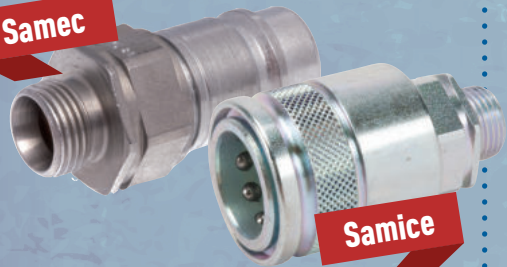

gopart

HYDRAULICKÁ RYCHLOSPOJKA

Velikost 1/2", přípojovací závit M18 x 1,5 mm, průtok 12 l.

Samec

Samice

61⁰⁰

74,00 s DPH

Č. výr. SKPM12L18N