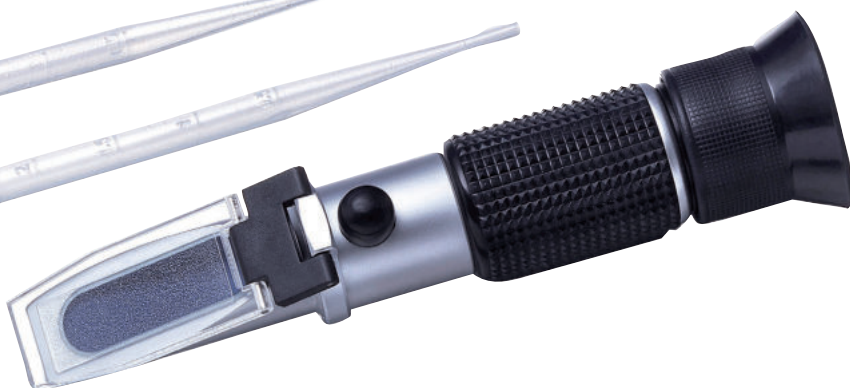

1.988⁰⁰

2.406,00 s DPH