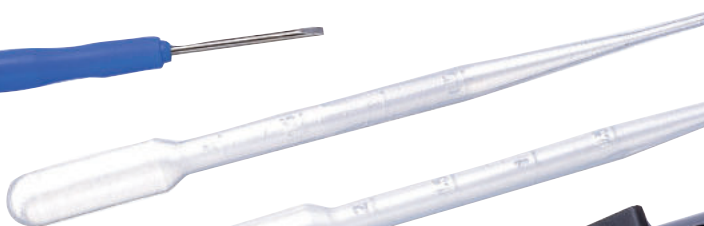

1.988⁰⁰

2.406,00 s DPH