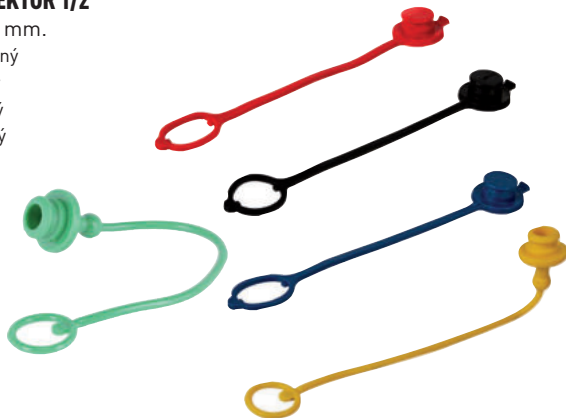

HYDRAULIKA

dnp

PROTIPRACHOVÝ KONEKTOR 1/2

Pracovní průměr 12,5 mm.

Č. výr. SKP9F120 - Červený

Č. výr. SKP9F121 - Černý

Č. výr. SKP9F122 - Modrý

Č. výr. SKP9F123 - Zelený

Č. výr. SKP9F124 - Žlutý